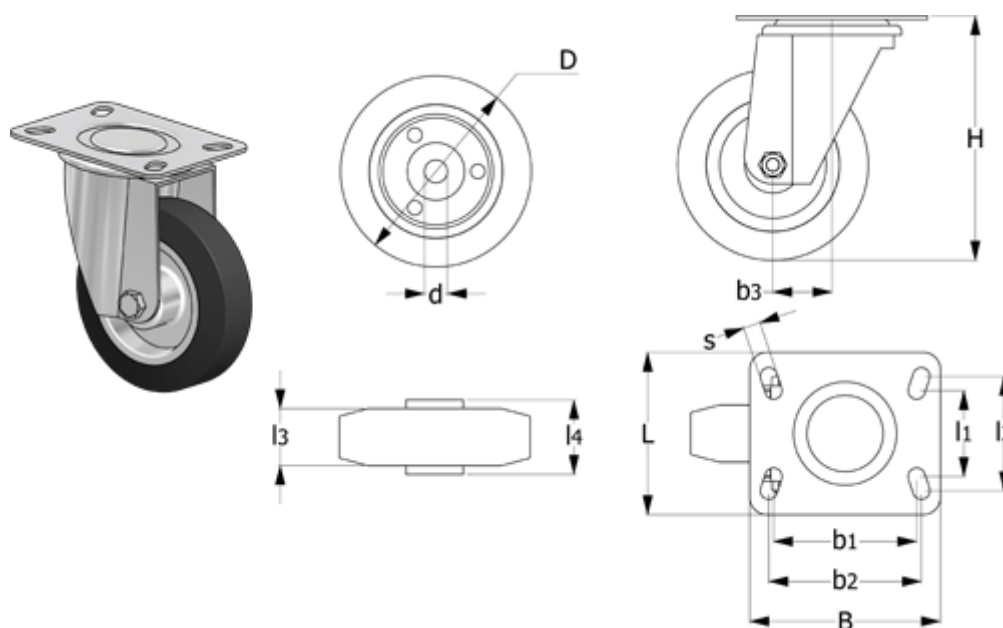

Varenummer: 2314450051
 Beskrivelse: E+G gummi hjul 450051
 RE.E3-080-SBL-N Drejeligt konsol u/bremse

Mål

B	= 100	H	= 107	s	= 9
b1	= 75	Kode	= 450051	Type	= RE.E3-080-SBL
b2	= 80	L	= 85		
b3	= 39	l1	= 45		
D	= 80	l2	= 60		
d	= 12	l3	= 25		
Dynamisk belastning (N)	= 650	l4	= 39		
g	= 690	Rullemodstand (N)	= 600		